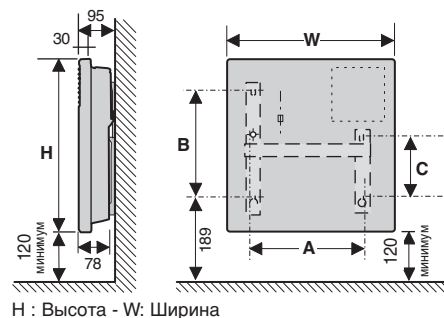

## РАЗМЕРЫ И ТЕХНИЧЕСКИЕ ДАННЫЕ

### Стандартные модели

Мощность (Вт)	Толщина (мм)	Ширина (мм)	Высота (мм)	Вес (кг)	A
500/750/1000	95	520	450	3,5	269
1250	95	666	450	4	320
1500	95	814	450	5,3	565
2000	95	962	450	6,5	767

Вид сбоку

Вид спереди